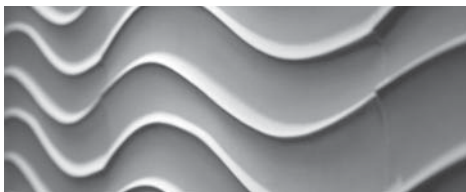

velkoplošná keramika

VLNA

900 x 500 mm

VL9050

-

ZEN

900 x 255 x 110 mm
rádius 2 m

ZEN902511

-

SIMPLE

900 x 250 x 110 mm
L / P / oboustranný

SP902511

-

SIMPLE²

900 x 500 x 110 mm
oboustranný

SP905011