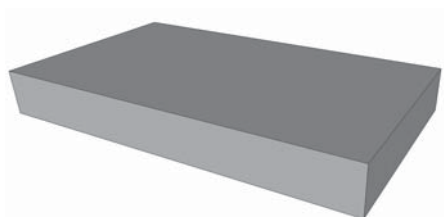

-

SIMPLE

900 x 250 x 110 mm
L / P / oboustranný

SP902511

-

SIMPLE²

900 x 500 x 110 mm
oboustranný

SP905011

lavicové kachle SIMPLE

250 x 250 x 110 mm

LK252511

-

500 x 250 x 110 mm
levý / pravý

LK502511 (L/P)

-

750 x 250 x 110 mm
levý / pravý

LK752511 (L/P)

500 x 500 x 110 mm

LK505011

-

750 x 500 x 110 mm
levý / pravý

LK755011 (L/P)

-

Pro všechny kachle platí, že **glazování hran a úpravy rozměrů jsou v ceně kachle**. Rovněž platí, že glazury jsou bez příplatku. Výjimku tvoří pouze kachle s glazurou kraklé.