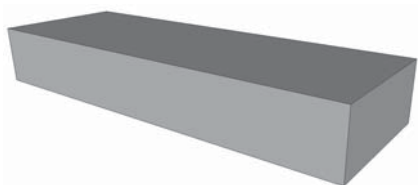

-

SIMPLE

900 x 250 x 110 mm
L / P / oboustranný

SP902511

-

SIMPLE²

900 x 500 x 110 mm
oboustranný

SP905011

lavicové kachle SIMPLE

250 x 250 x 110 mm

LK252511

-

500 x 250 x 110 mm
levý / pravý

LK502511 (L/P)

-

750 x 250 x 110 mm
levý / pravý

LK752511 (L/P)

500 x 500 x 110 mm

LK505011

-

750 x 500 x 110 mm
levý / pravý

LK755011 (L/P)

-

Pro všechny kachle platí, že **glazování hran a úpravy rozměrů jsou v ceně kachle**. Rovněž platí, že glazury jsou bez příplatku. Výjimku tvoří pouze kachle s glazurou kraklé.