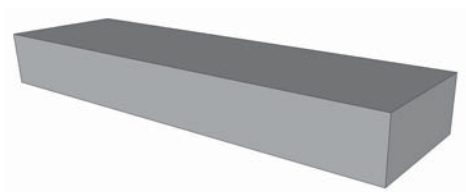

velkoplošná keramika

VLNA

900 x 500 mm

VL9050

-

ZEN

900 x 255 x 110 mm
rádius 2 m

ZEN902511

-

SIMPLE

900 x 250 x 110 mm
L / P / oboustranný

SP902511

-

SIMPLE²

900 x 500 x 110 mm
oboustranný

SP905011

lavicové kachle SIMPLE

250 x 250 x 110 mm

LK252511

-

500 x 250 x 110 mm
levý / pravý

LK502511 (L/P)

-

750 x 250 x 110 mm
levý / pravý