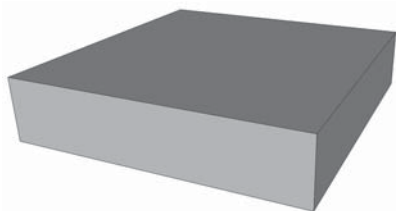

-

SIMPLE

900 x 250 x 110 mm
L / P / oboustranný

SP902511

-

SIMPLE²

900 x 500 x 110 mm
oboustranný

SP905011

lavicové kachle SIMPLE

250 x 250 x 110 mm

LK252511

-

500 x 250 x 110 mm
levý / pravý

LK502511 (L/P)

-

750 x 250 x 110 mm
levý / pravý

LK752511 (L/P)

500 x 500 x 110 mm

LK505011

-

750 x 500 x 110 mm
levý / pravý

LK755011 (L/P)

-

Pro všechny kachle platí, že **glazování hran a úpravy rozměrů jsou v ceně kachle**. Rovněž platí, že glazury jsou bez příplatku. Výjimku tvoří pouze kachle s glazurou kraklé.