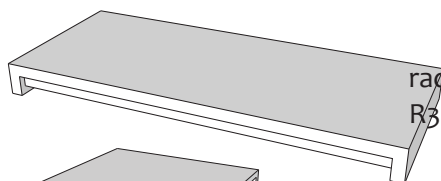

radiální kachel
R300 / 120°, výška 25 cm

R300/120

Pro všechny kachle platí, že **glazování hran a úpravy rozměrů jsou v ceně kachle**. Rovněž platí, že glazury jsou bez příplatku. Výjimku tvoří pouze kachle s glazurou kraklé.

provedení glazurou kraklé - příplatek 20%