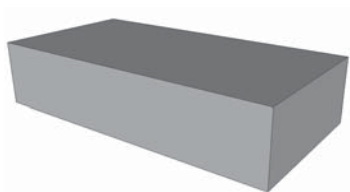

-

SIMPLE

900 x 250 x 110 mm
L / P / oboustranný

SP902511

-

SIMPLE²

900 x 500 x 110 mm
oboustranný

SP905011

provedení glazurou kraklé - příplatek 20%

rohové kachle SIMPLE

750 x 500 x 110 mm

RK755011-

250 x 750 x 110 mm

RK257511

-

500 x 750 x 110 mm

lavicové kachle SIMPLE

250 x 250 x 110 mm

LK252511

-

500 x 250 x 110 mm
levý / pravý

LK502511 (L/P)

-

750 x 250 x 110 mm
levý / pravý