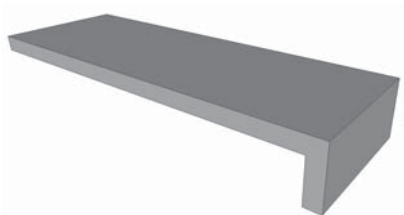

-

SIMPLE

900 x 250 x 110 mm
L / P / oboustranný

SP902511

-

SIMPLE²

900 x 500 x 110 mm
oboustranný

SP905011

rohové kachle SIMPLE

	250 x 250 x 110 mm	RK252511	-
	500 x 250 x 110 mm	RK502511	-
	750 x 250 x 110 mm	RK752511	-
	250 x 500 x 110 mm	RK255011	-
	500 x 500 x 110 mm	RK505011	-

Pro všechny kachle platí, že **glazování hran a úpravy rozměrů jsou v ceně kachle**. Rovněž platí, že glazury jsou bez příplatku. Výjimku tvoří pouze kachle s glazurou kraklé.

provedení glazurou kraklé - příplatek 20%

rohové kachle SIMPLE

750 x 500 x 110 mm

RK755011-

250 x 750 x 110 mm

RK257511

-

500 x 750 x 110 mm