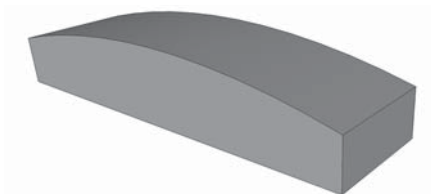

velkoplošná keramika

VLNA

900 x 500 mm

VL9050

-

ZEN

900 x 255 x 110 mm
rádius 2 m

ZEN902511

-

SIMPLE

900 x 250 x 110 mm
L / P / oboustranný

SP902511

-

SIMPLE²

900 x 500 x 110 mm
oboustranný

SP905011