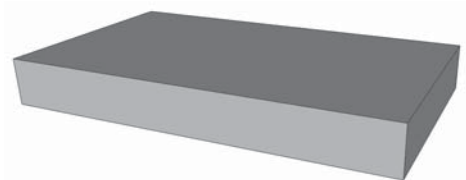

velkoplošná keramika

VLNA

900 x 500 mm

VL9050

-

ZEN

900 x 255 x 110 mm
rádius 2 m

ZEN902511

-

SIMPLE

900 x 250 x 110 mm
L / P / oboustranný

SP902511

-

SIMPLE²

900 x 500 x 110 mm
oboustranný

SP905011