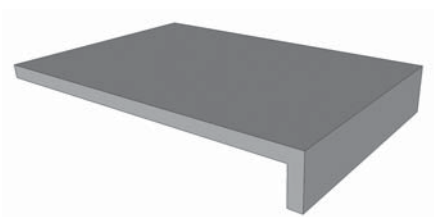

-

SIMPLE

900 x 250 x 110 mm
L / P / oboustranný

SP902511

-

SIMPLE²

900 x 500 x 110 mm
oboustranný

SP905011

rohové kachle SIMPLE

	250 x 250 x 110 mm	RK252511	-
	500 x 250 x 110 mm	RK502511	-
	750 x 250 x 110 mm	RK752511	-
	250 x 500 x 110 mm	RK255011	-
	500 x 500 x 110 mm	RK505011	-

Pro všechny kachle platí, že **glazování hran a úpravy rozměrů jsou v ceně kachle**. Rovněž platí, že glazury jsou bez příplatku. Výjimku tvoří pouze kachle s glazurou kraklé.

provedení glazurou kraklé - příplatek 20%

rohové kachle SIMPLE

750 x 500 x 110 mm

RK755011-

250 x 750 x 110 mm

RK257511

-

500 x 750 x 110 mm