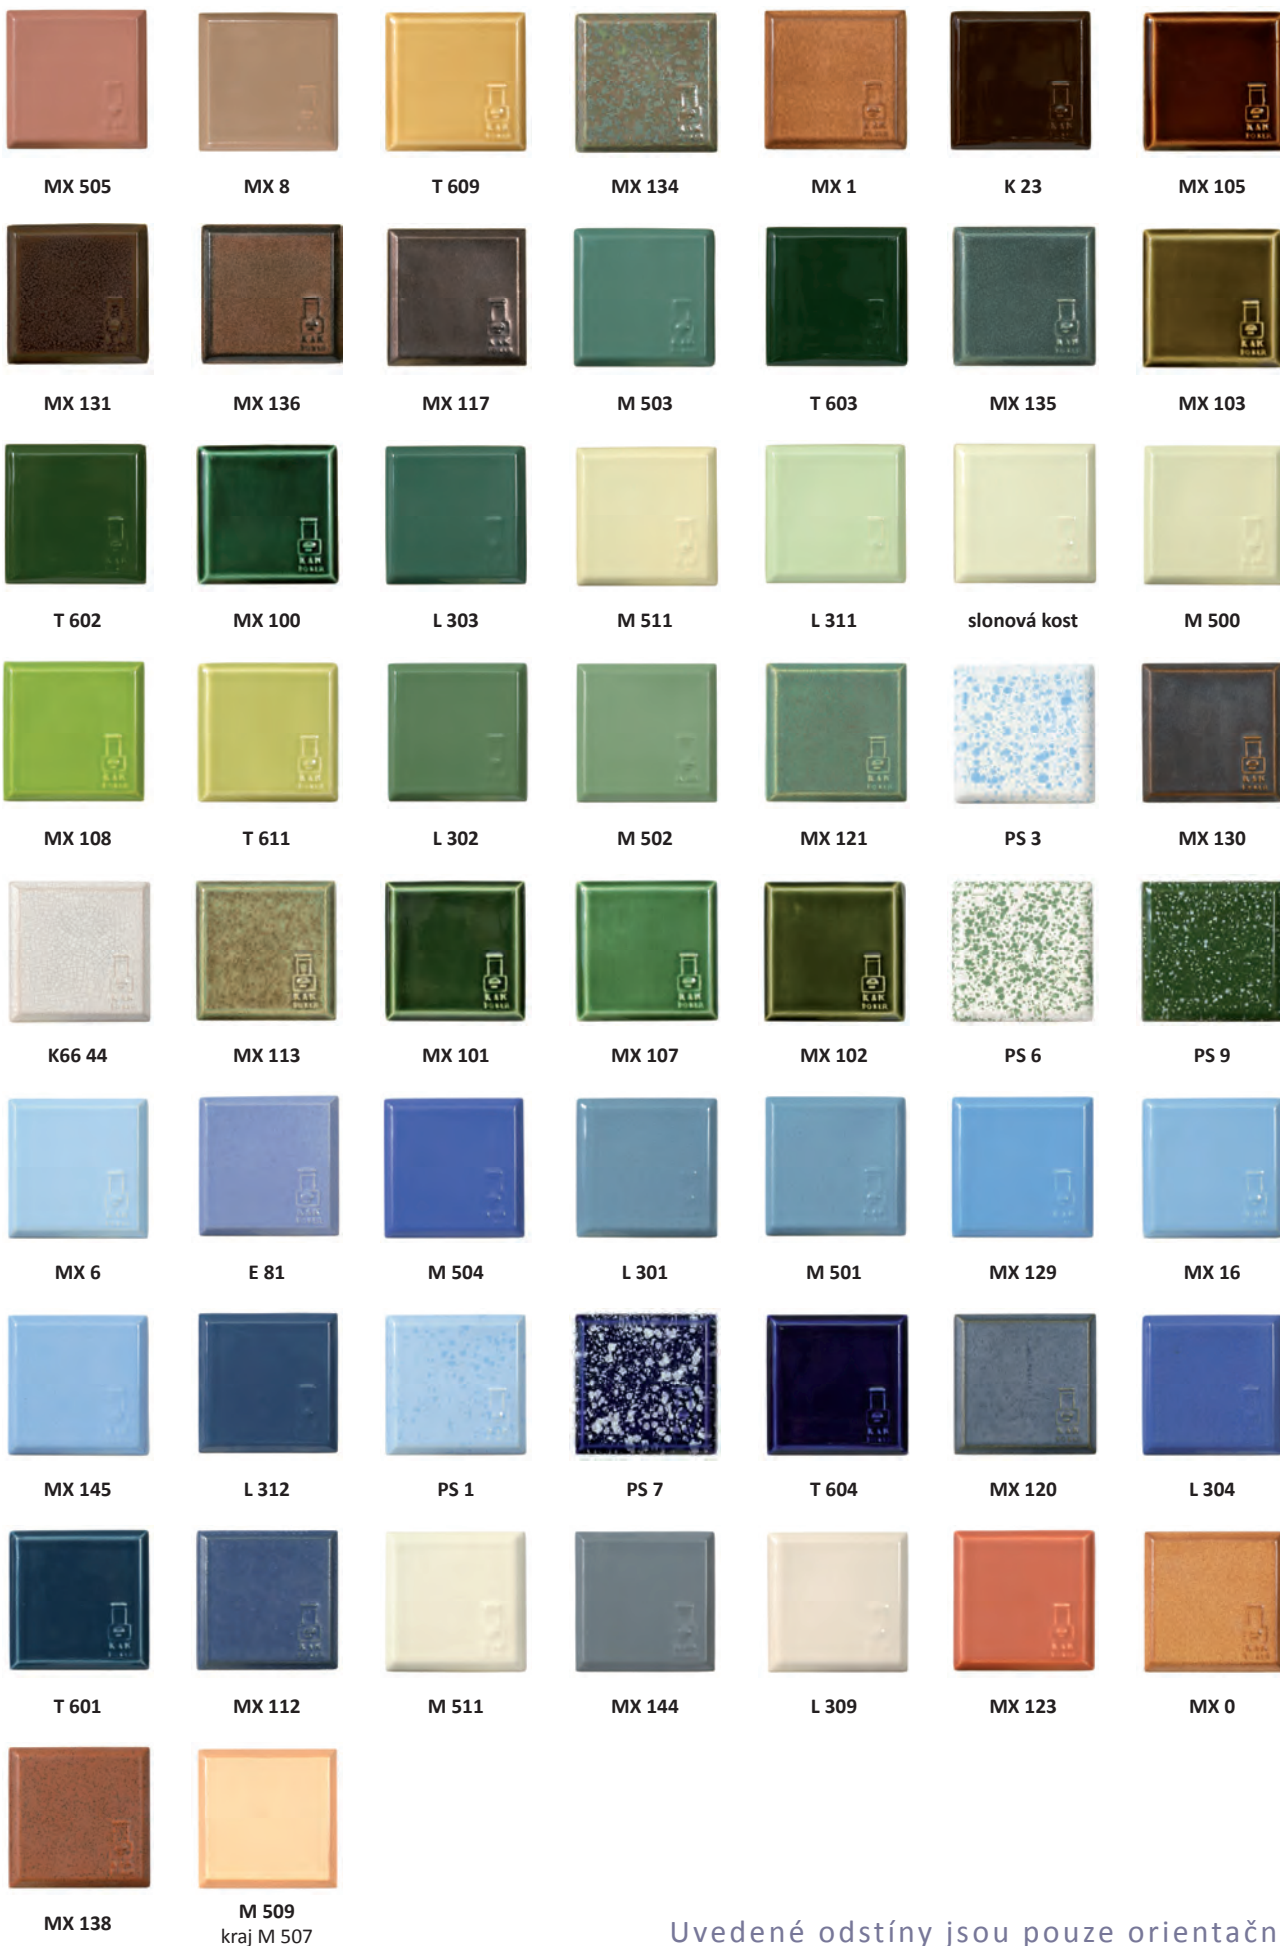

T 607

L 306

MX 10

M 506

M 129  
kraj bílá mat

L 307  
kraj K 23

M 501  
kraj slonová kost

slonová kost  
kraj M 501

E 125

E 33

MX 141

PS 4

T 610

M 510

L 310

bílá lesk

MX 118

MX 132

MX 133

M 507

L 307

K 19

T 605

MX 104

MX 4

Uvedené odstíny jsou pouze orientační